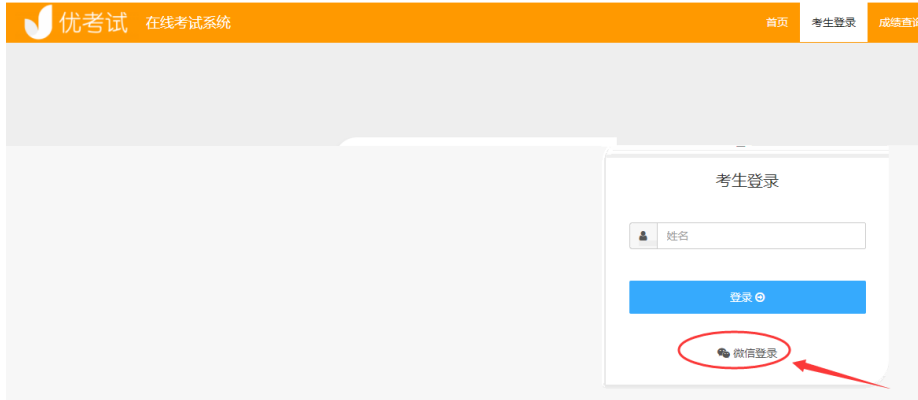

## 三类人员A类在线模拟考试

请输入您的考生账号

姓名: 姓名

密码: 密码

登录

优考试

[www.youkaoshi.cn](http://www.youkaoshi.cn)

在线考试/局域网考试

优考试

[www.youkaoshi.cn](http://www.youkaoshi.cn)

在线考试/局域网考试

# 优考试

www.youkaoshi.cn

在线考试/局域网考试