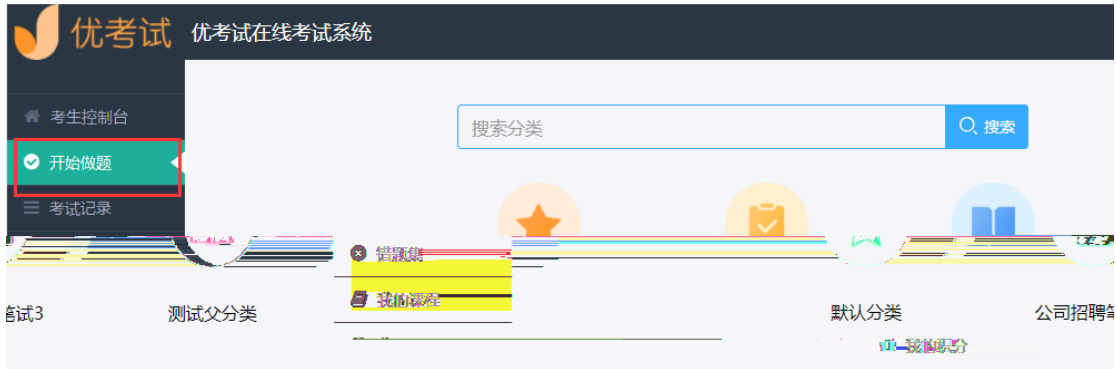

## 三类人员A类在线模拟考试

请输入您的考生账号

姓名: 姓名

密码: 密码

登录

优考试

[www.youkaoshi.cn](http://www.youkaoshi.cn)

在线考试/局域网考试

优考试

[www.youkaoshi.cn](http://www.youkaoshi.cn)

在线考试/局域网考试

# 优考试

www.youkaoshi.cn

在线考试/局域网考试