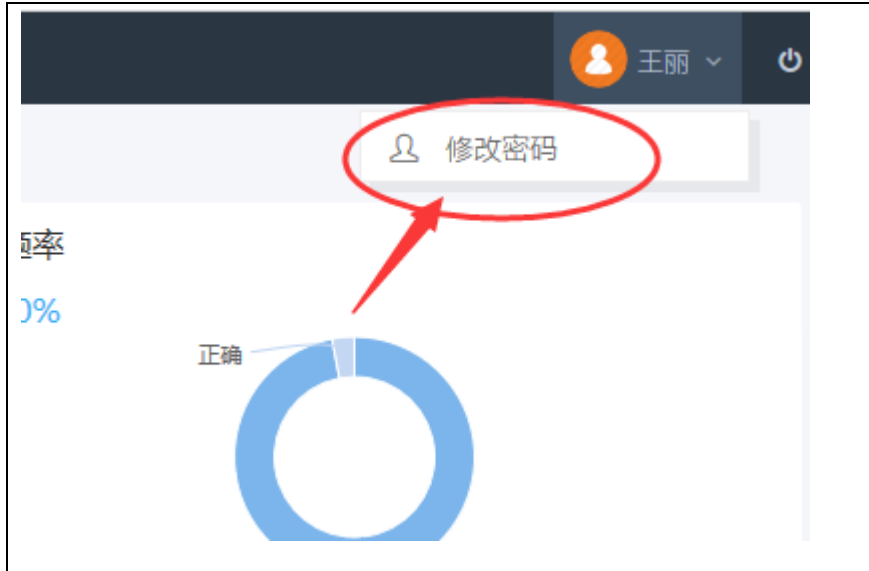

# 优考试

www.youkaoshi.cn

在线考试/局域网考试

优考试 优考试在线考试系统

- 考生控制台
- 开始做题
- 考试记录
- 错题集
- 我的课程
- 我的积分

搜索试卷  搜索

全部分类 > 公司招聘笔试3 >

子分类: 44

广州好智PHP面试题

广州好智前端面试题

广州好智Golang面试题

考生控制台

课程分类

- 《十万个为什么》
- 育儿资料 (业务...
- 公众号课程体验...
- 我的课程
- 我的积分
- 默认分类
- 英语课程

The screenshot shows the user interface of the Youkaoshi online exam system. At the top left, the logo and name '优考试' are displayed, followed by the tagline '更智能的在线考试系统'. Below this is a navigation sidebar with several menu items: '考生控制台' (Candidate Control Panel), '开始做题' (Start Question), '错题集' (Wrong Question Set), '我的课程' (My Courses), and '我的积分' (My Points). The main content area is titled '课程列表' (Course List). A featured course is highlighted with a pink background and a decorative image of a yellow pencil holder, a clock, and books. The course title is '果果看世界之《十万个为什么》' (Guoguo Sees World - '100,000 Whys') and it shows '已学习7次' (Learned 7 times).