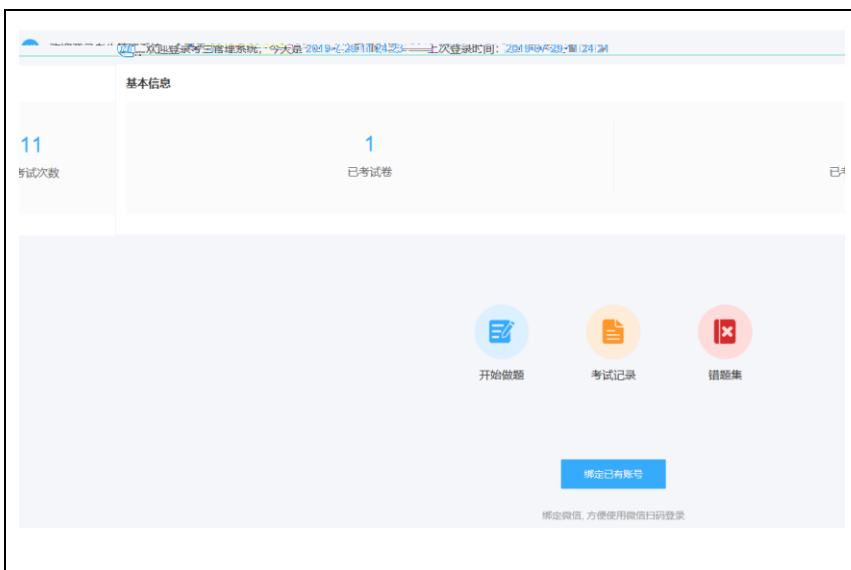

# 优考试

www.youkaoshi.cn

在线考试/局域网考试

优考试

www.youkaoshi.cn

在线考试/局域网考试

优考试 优考试在线考试系统

- 考生控制台
- 开始做题**
- 考试记录
- 错题集
- 我的课程
- 我的积分

搜索分类  [搜索](#)

 默认分类

 公司招聘笔试3

 测试父分类