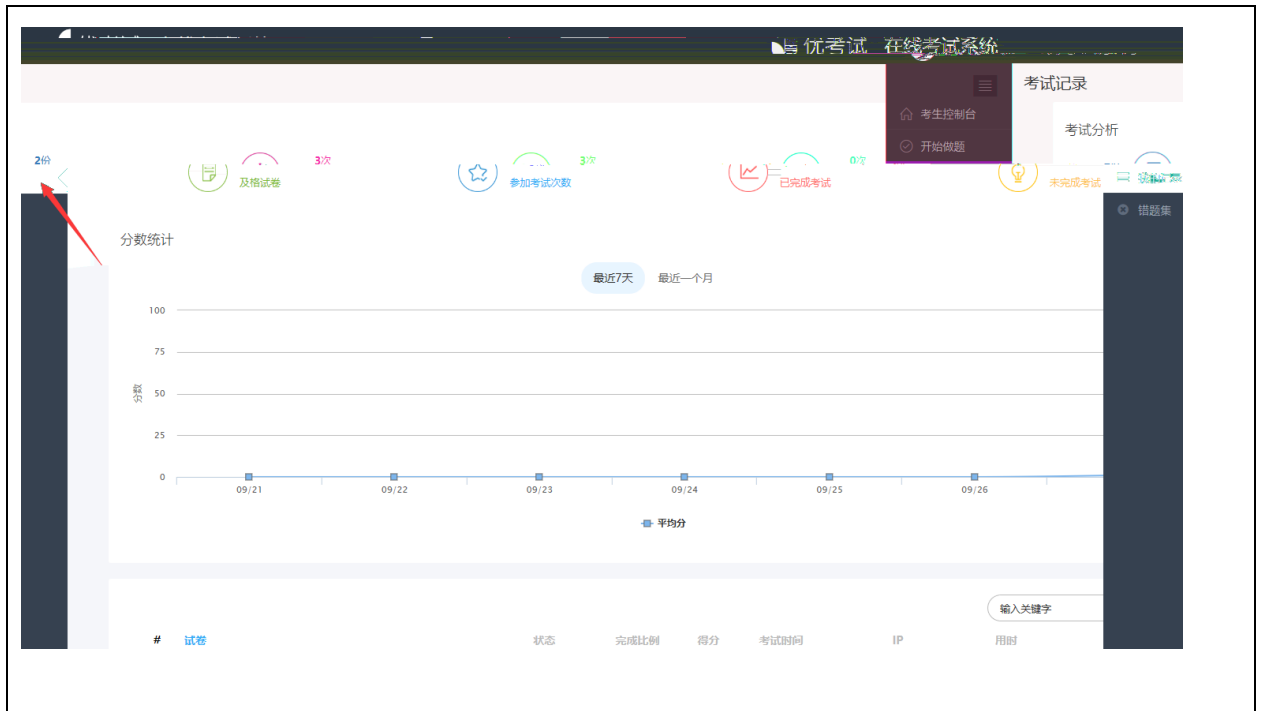

# 优考试

www.youkaoshi.cn

在线考试/局域网考试

优考试 优考试在线考试系统

- 考生控制台
- 开始做题
- 考试记录
- 错题集
- 我的课程
- 我的积分

搜索试卷  搜索

全部分类 > 公司招聘笔试3 >

子分类: 44

广州好智PHP面试题

广州好智前端面试题

广州好智Golang面试题

考生控制台

课程分类

- 《十万个为什么》
- 育儿资料 (业务...
- 公众号课程体验...
- 我的课程
- 我的积分
- 默认分类
- 英语课程

The screenshot shows the user interface of the Youkaoshi online exam system. At the top left, the logo and name '优考试' are displayed, followed by the tagline '更智能的在线考试系统'. Below this is a navigation sidebar with several menu items: '考生控制台' (Candidate Control Panel), '开始做题' (Start Question), '错题集' (Wrong Question Set), '我的课程' (My Courses), and '我的积分' (My Points). The main content area is titled '课程列表' (Course List). A featured course is highlighted with a pink background and a decorative image of a yellow pencil holder, a clock, and books. The course title is '果果看世界之《十万个为什么》' (Guoguo Sees World - '100,000 Whys') and it shows '已学习7次' (Learned 7 times).